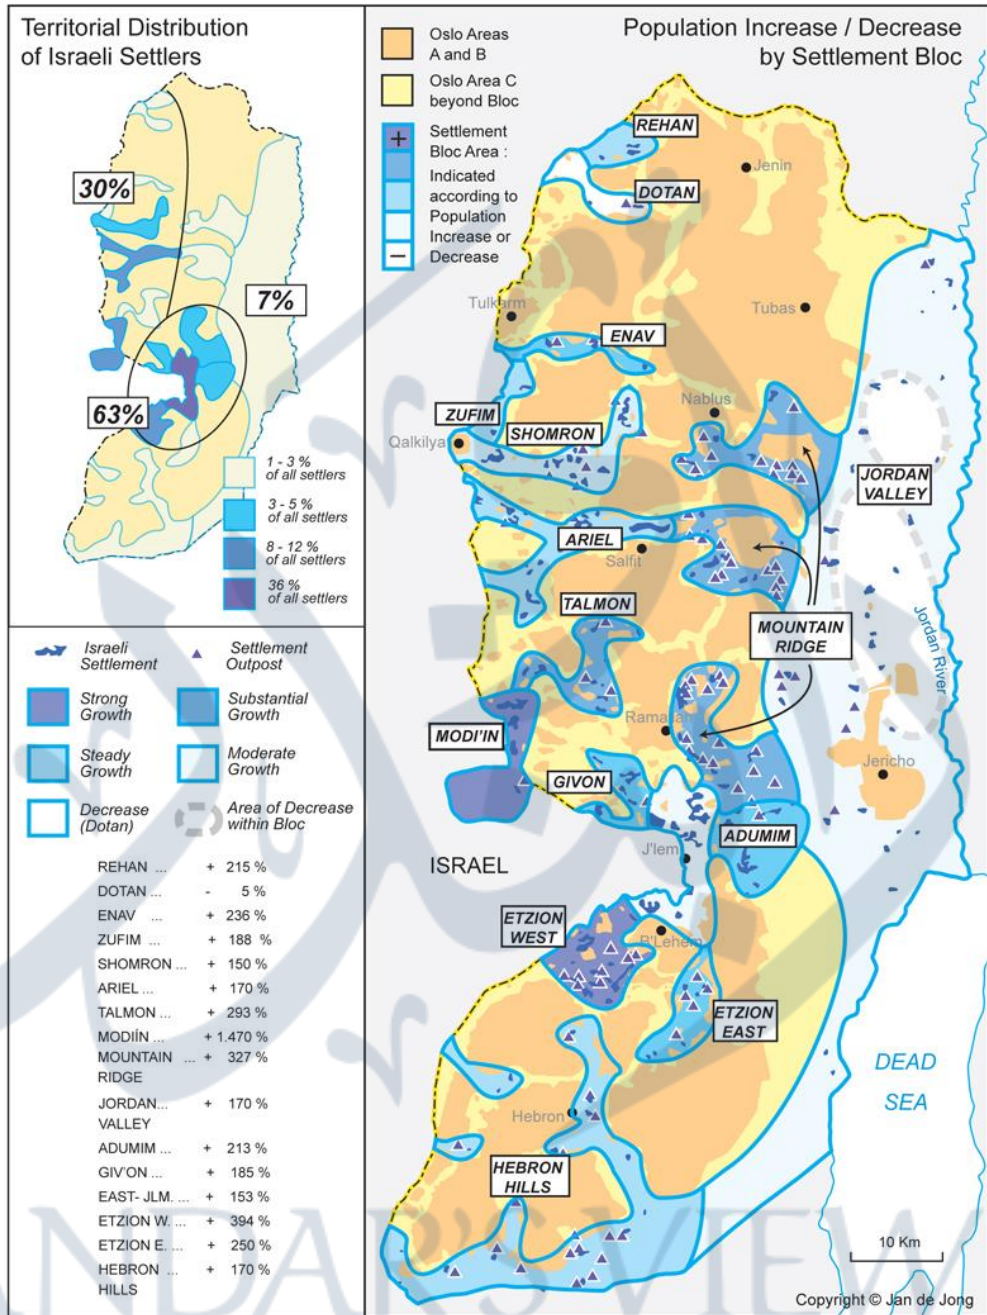

التغير في بناء المستوطنات الإسرائيلية ونمو عدد المستوطنين: 2011-1995م

Israeli Settlements: Population Growth and Concentration - 1995 -2011

Source : FOUNDATION FOR MIDDLE EAST PEACE

خريطة إنشاء المستوطنات وإخلاءها من 1967 إلى فبراير 2008

Settlements Established and Evacuated 1967 - 2008

Source : FOUNDATION FOR MIDDLE EAST PEACE

بندرہ کی نظر

BANDAR'S VIEW