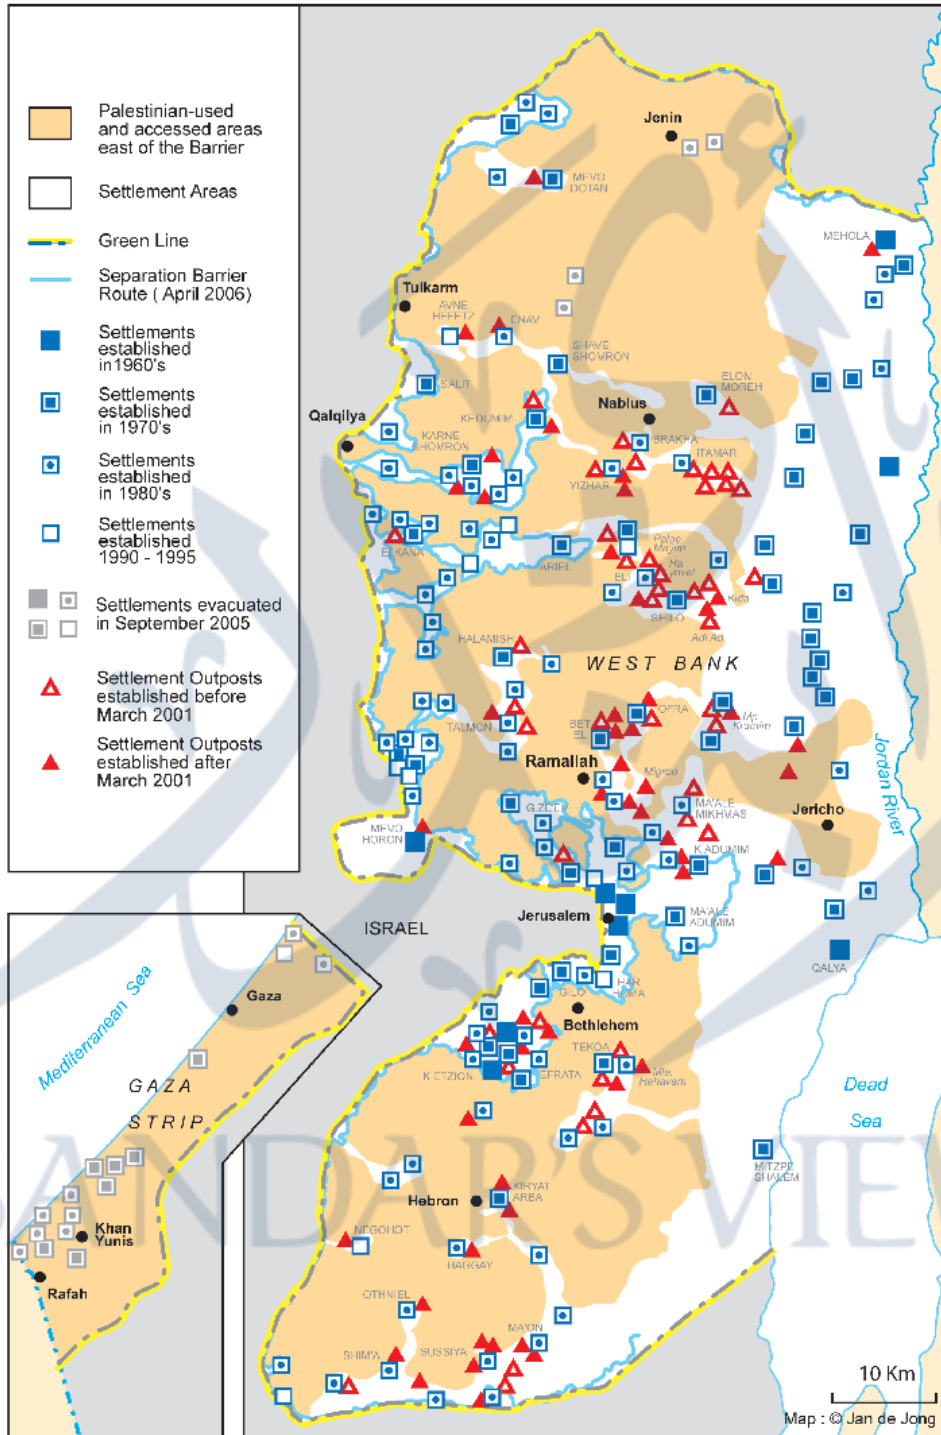

التغير في بناء المستوطنات الإسرائيلية ونمو عدد المستوطنين: 2011-1995م

Israeli Settlements: Population Growth and Concentration - 1995 -2011

Source : FOUNDATION FOR MIDDLE EAST PEACE

خريطة إنشاء المستوطنات وإخلاءها من 1967 إلى فبراير 2008

Settlements Established and Evacuated 1967 - 2008

Source : FOUNDATION FOR MIDDLE EAST PEACE

بندرہ کی نظر

BANDAR'S VIEW